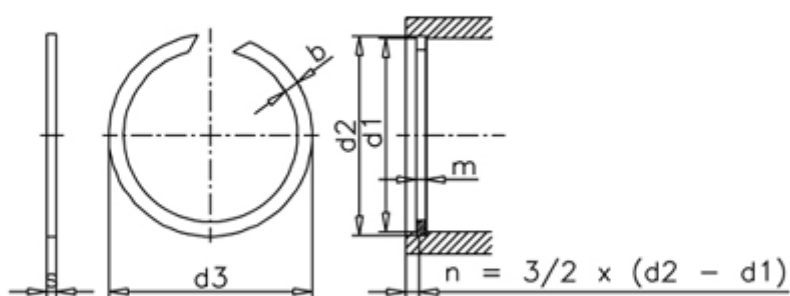

Article number: 0127198

Description: Circlip SB 300

Measures

b = 7.50

d1 = 300

d2 = 305.0

d3 = 307.9

Description = SB 300